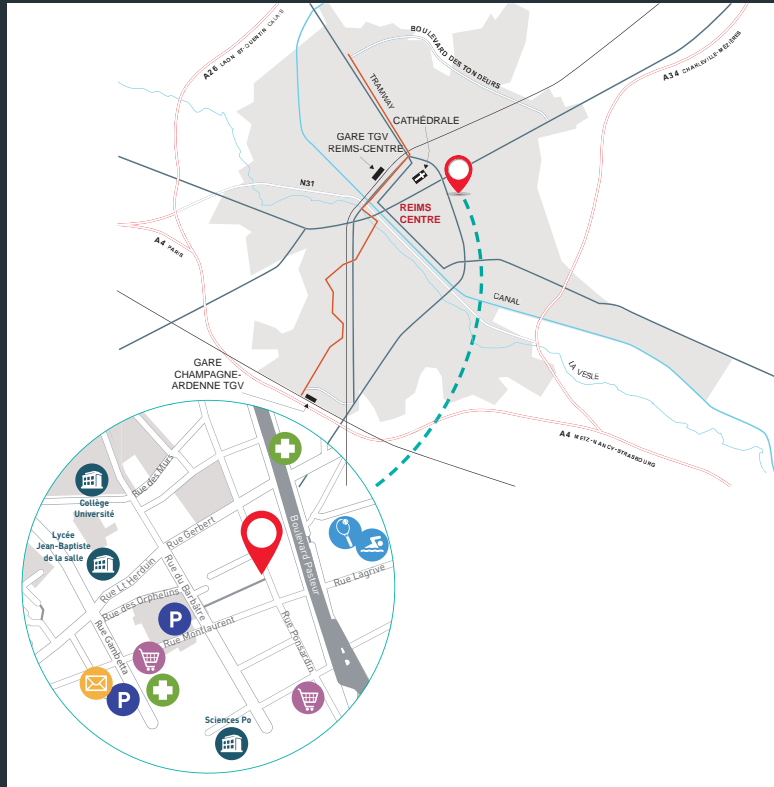

L'INTEMPERELLE

L'ART DE VIVRE LA VILLE

PLURIALimmo
VIVEZ VOTRE IMMOBILIER EN CONFIANCE

Renseignements et commercialisation
98 rue de Vesle - 51100 Reims
Tél. 03 26 89 84 21 - www.plurial-immo.fr

PLURIAL GROUPE
ActionLogement